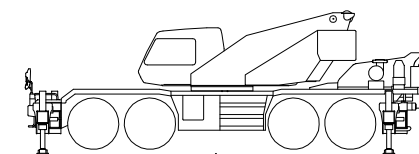

参考図

参考図 (ブーム・フック) ブロック

品名

KR-70H-LM(SL-600R)

尺度

1/250

参考図 (本体平面図・側面図) ブロック

最大~最小