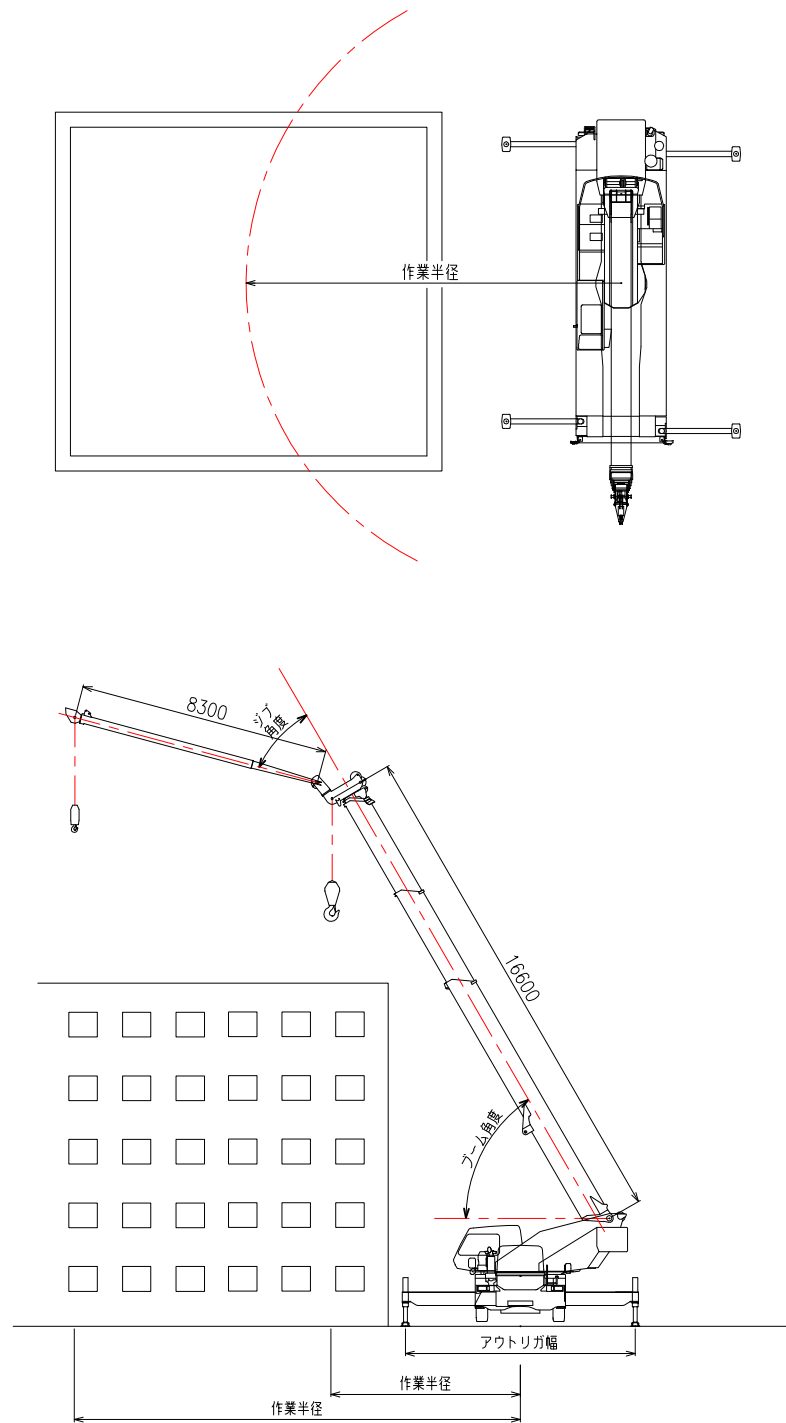

参考図

参考図 (ブーム・フック) ブロック

品名

KR-70H-LM(SL-600R)

尺度

1/250

参考図 (本体平面図・側面図) ブロック

最大~最小