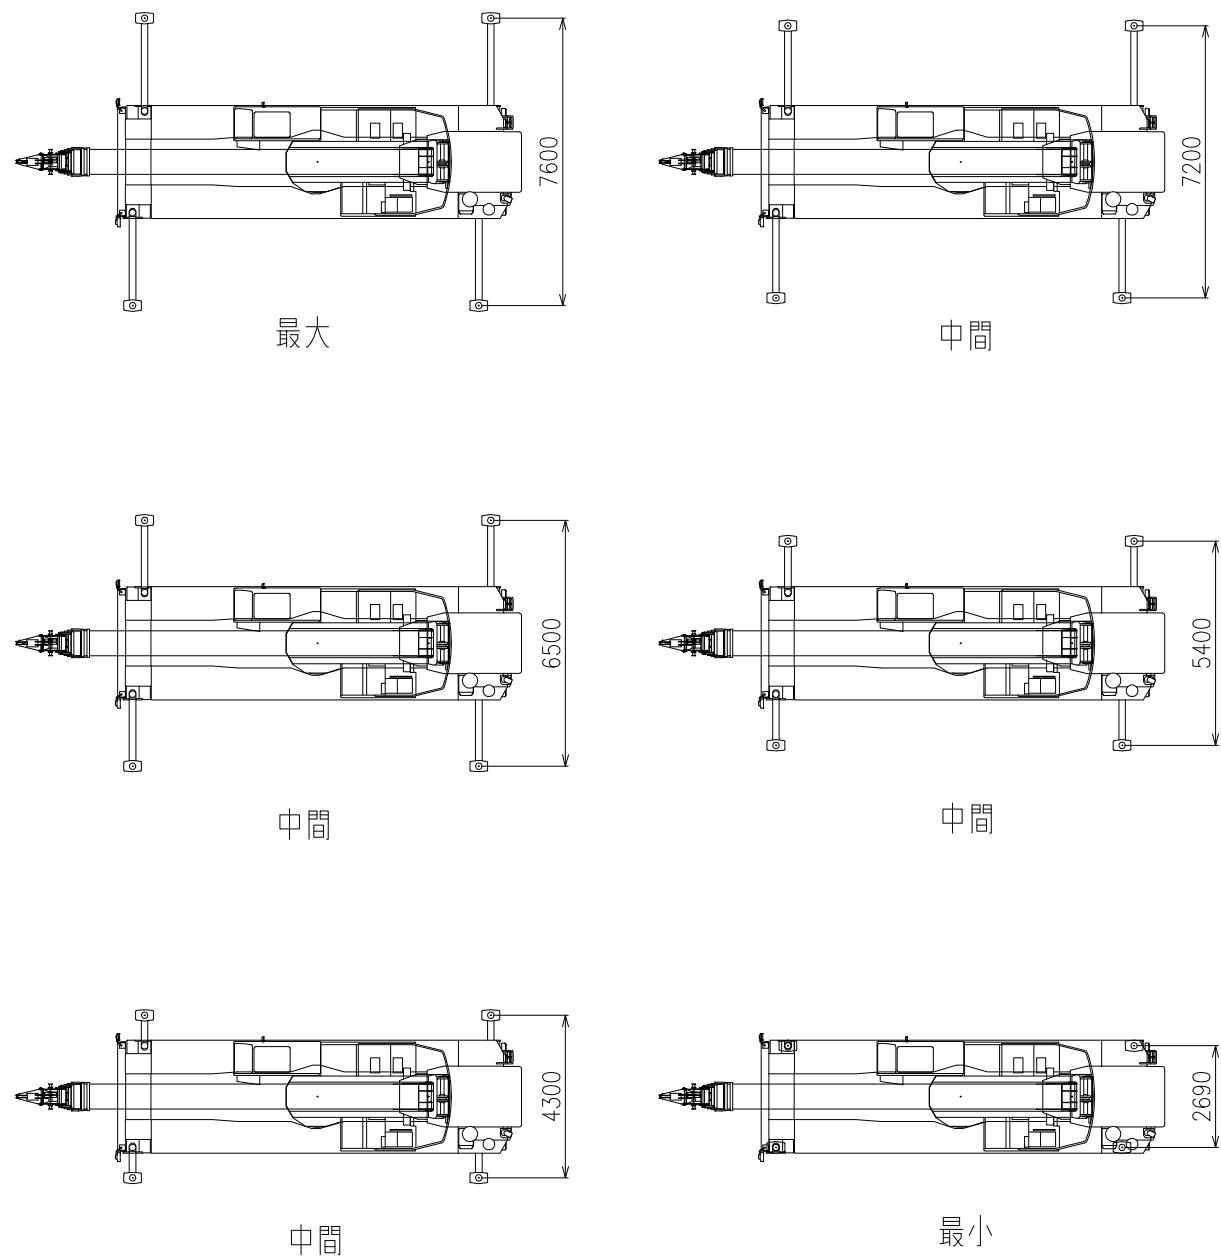

参考図

参考図 (ブーム・フック) ブロック

品名

KR-70H-LM(SL-600R)

尺度

1/250

参考図 (本体平面図・側面図) ブロック

最大~最小