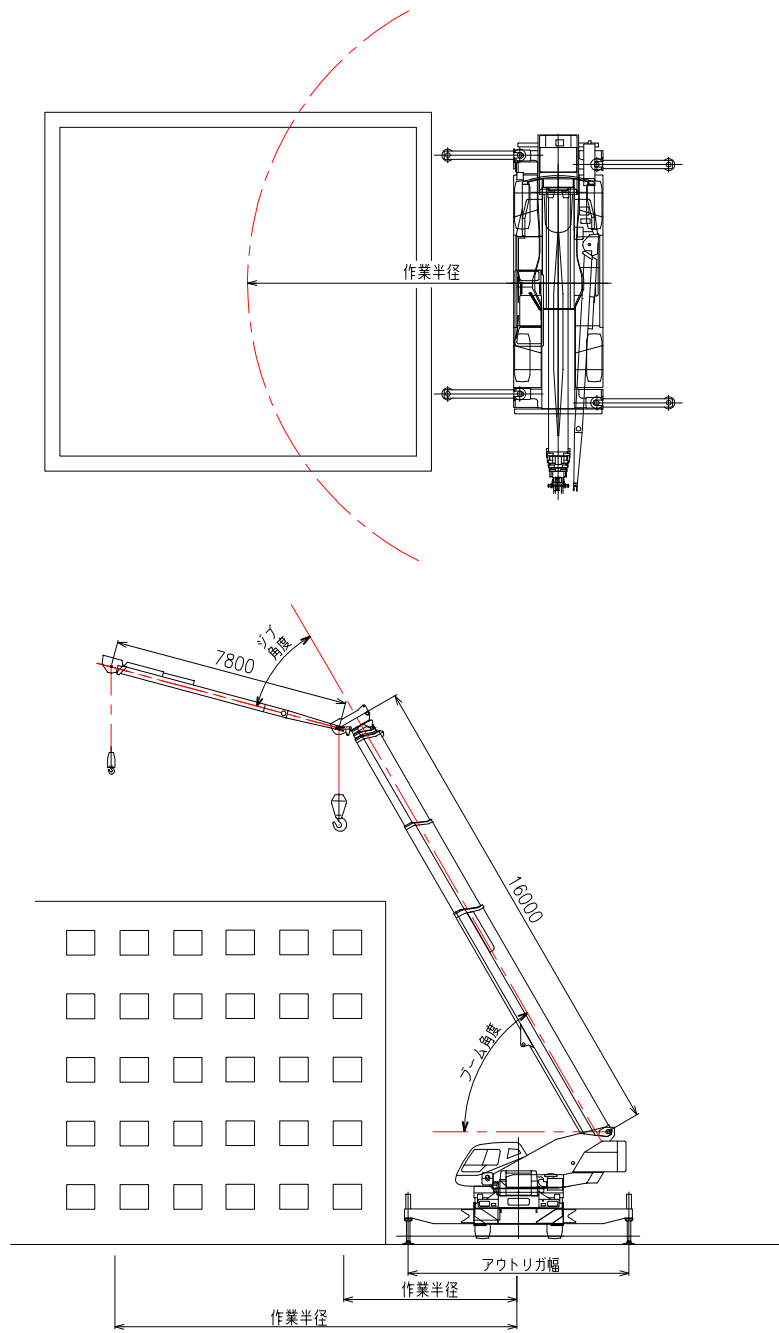

参考図

参考図 (ブーム・フック) ブロック

4.5tonフック

50tonフック

参考図 (本体平面図・側面図) ブロック

最大~最小

7300

最大

6700

中間

5500

中間

4000

中間

2540

最小