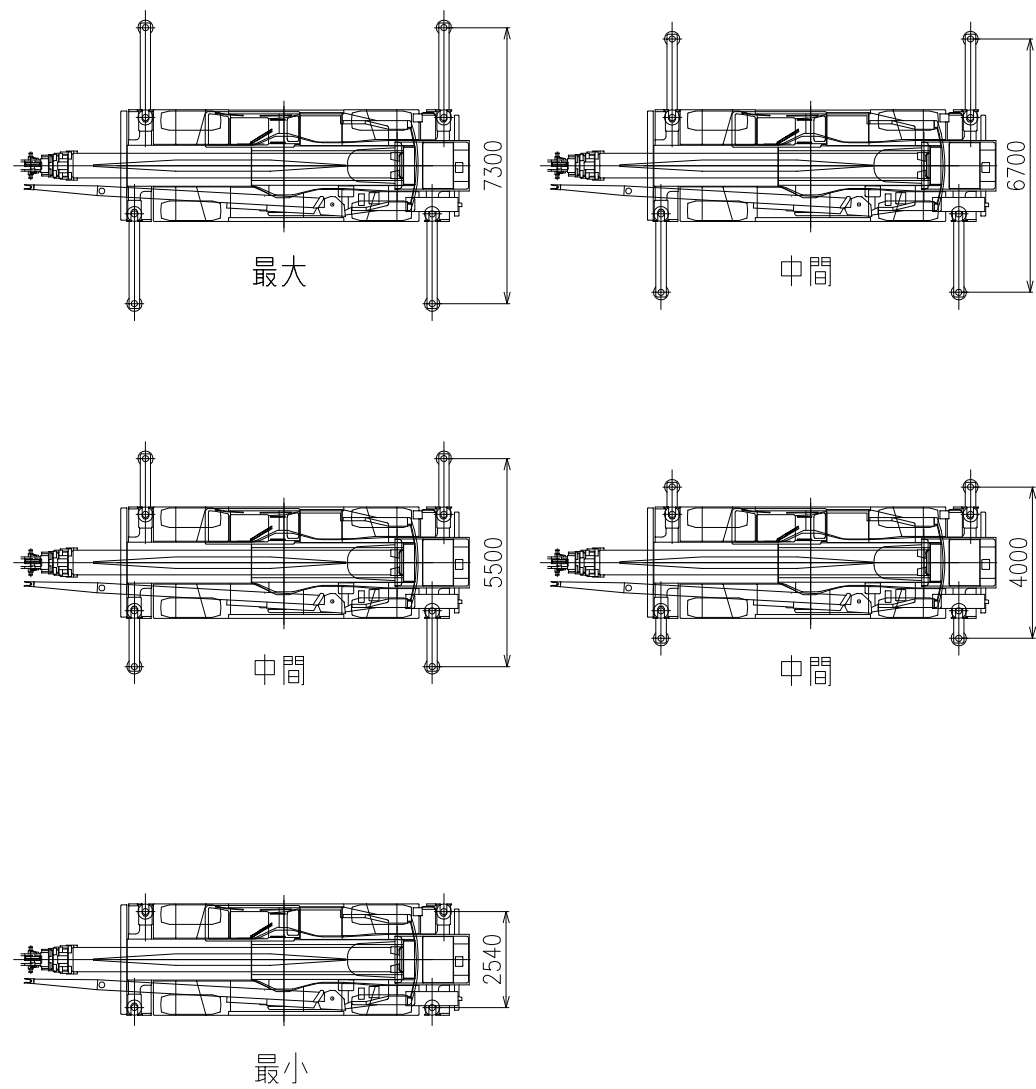

参考図

参考図 (ブーム・フック) ブロック

4.5tonフック

50tonフック

参考図 (本体平面図・側面図) ブロック

最大~最小

7300

最大

6700

中間

5500

中間

4000

中間

2540

最小