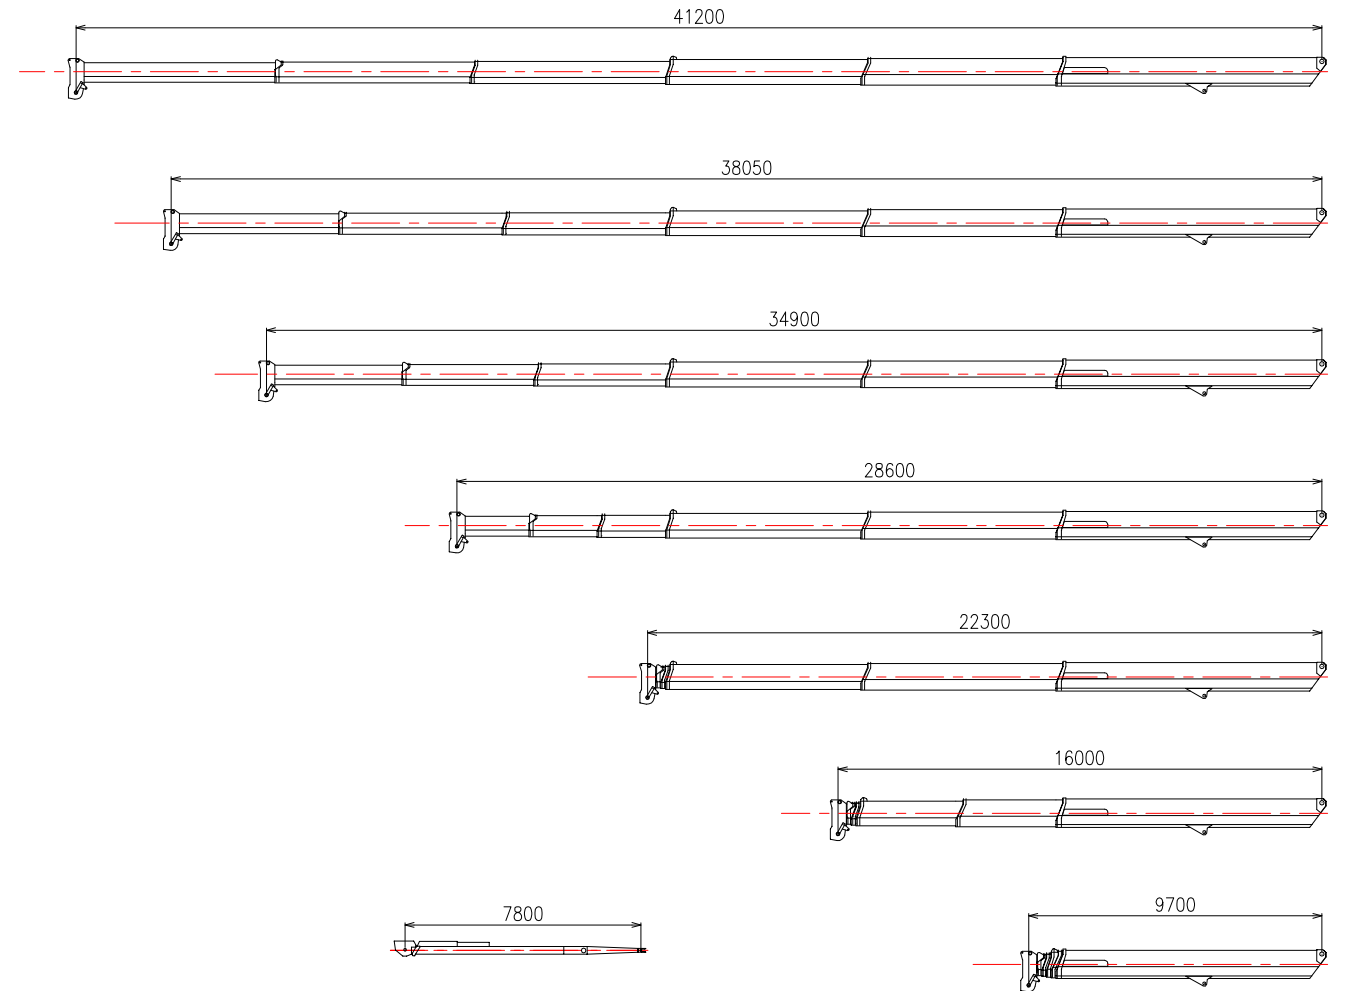

参考図

参考図 (ブーム・フック) ブロック

4.5tonフック

50tonフック

参考図 (本体平面図・側面図) ブロック

最大~最小

7300

最大

6700

中間

5500

中間

4000

中間

2540

最小