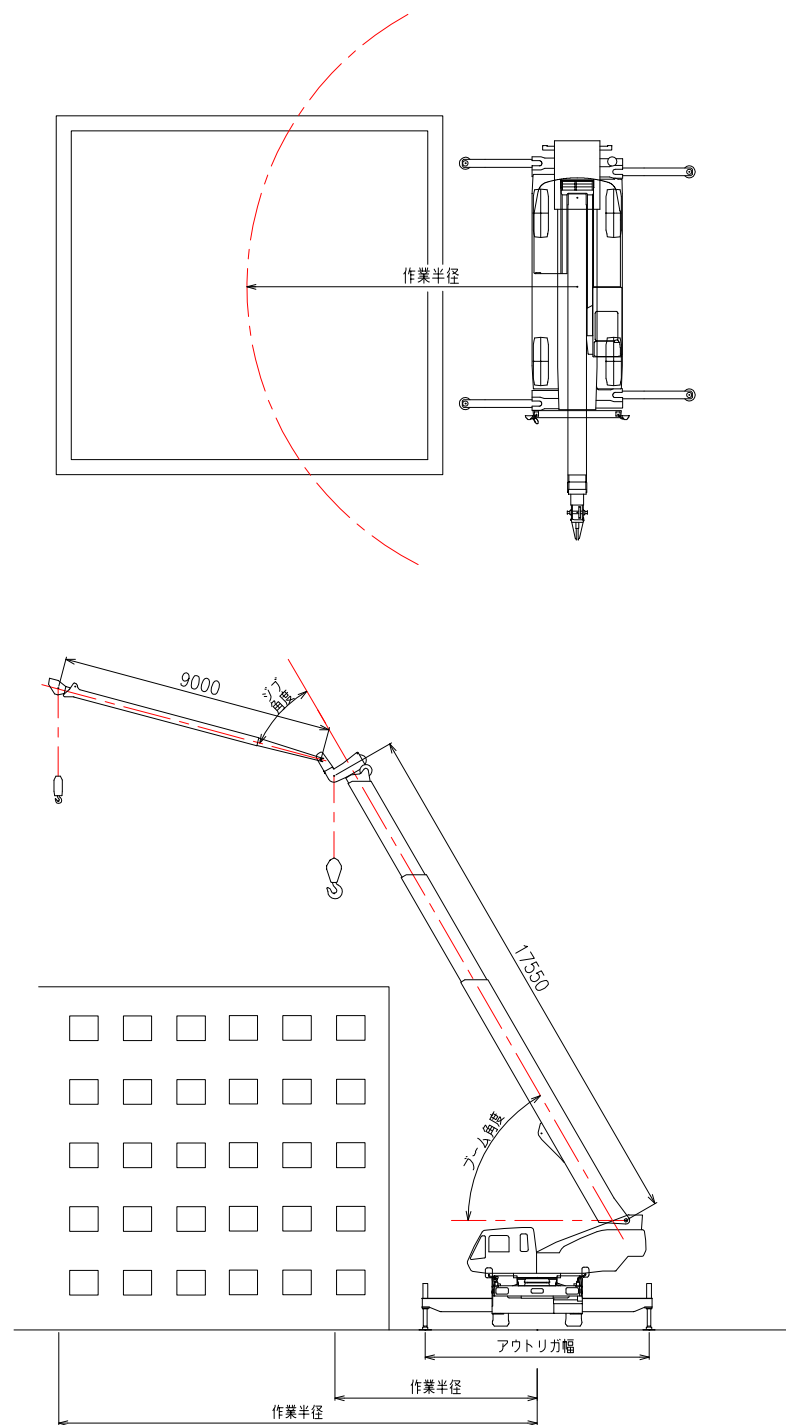

参考図

参考図 (ブーム・フック) ブロック

品名

KR-50H-V(SS-500SP-V)

尺度

1/250

参考図 (本体平面図・側面図) ブロック

最大~最小

最大

中間

中間

中間

最小