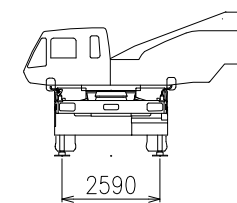

参考図

参考図 (ブーム・フック) ブロック

品名

KR-50H-V(SS-500SP-V)

尺度

1/250

参考図 (本体平面図・側面図) ブロック

最大~最小

最大

中間

中間

中間

最小