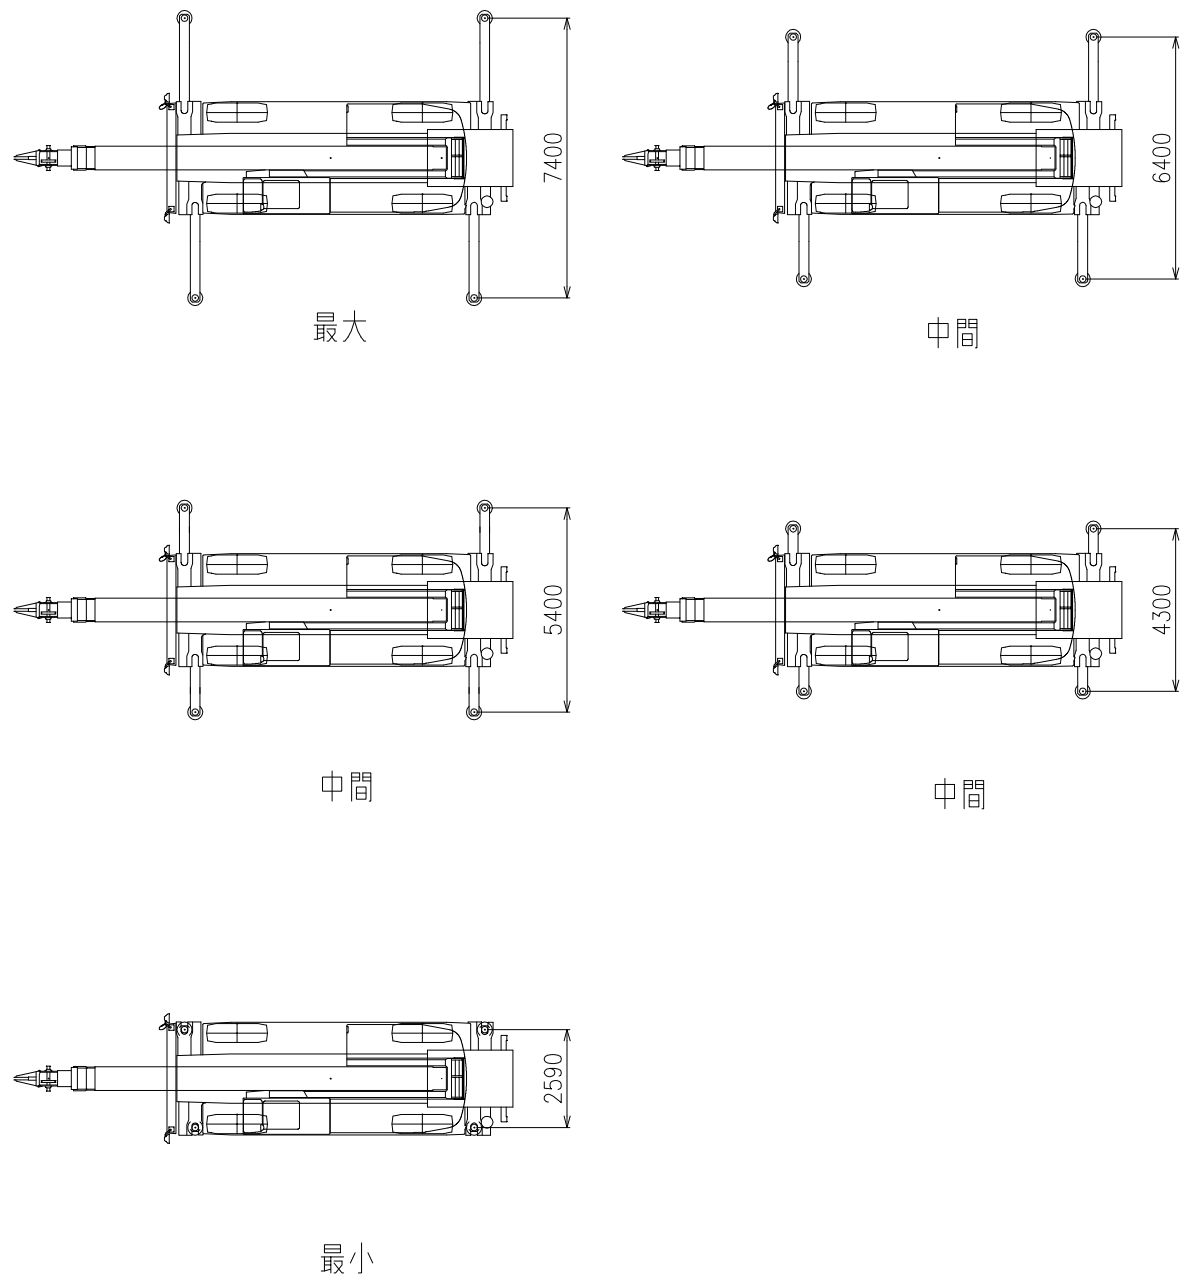

参考図

参考図 (ブーム・フック) ブロック

品名

KR-50H-V(SS-500SP-V)

尺度

1/250

参考図 (本体平面図・側面図) ブロック

最大~最小

最大

中間

中間

中間

最小