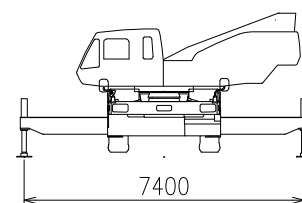

参考図

参考図 (ブーム・フック) ブロック

品名

KR-50H-V(SS-500SP-V)

尺度

1/250

参考図 (本体平面図・側面図) ブロック

最大~最小

最大

中間

中間

中間

最小