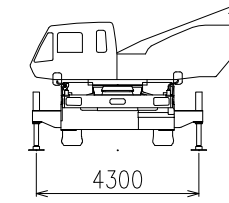

参考図

参考図 (ブーム・フック) ブロック

品名

KR-50H-V(SS-500SP-V)

尺度

1/250

参考図 (本体平面図・側面図) ブロック

最大~最小

最大

中間

中間

中間

最小