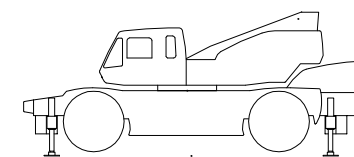

参考図

参考図 (ブーム・フック) ブロック

品名

KR-50H-V(SS-500SP-V)

尺度

1/250

参考図 (本体平面図・側面図) ブロック

最大~最小

最大

中間

中間

中間

最小