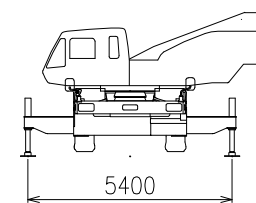

参考図

参考図 (ブーム・フック) ブロック

品名

KR-50H-V(SS-500SP-V)

尺度

1/250

参考図 (本体平面図・側面図) ブロック

最大~最小

最大

中間

中間

中間

最小