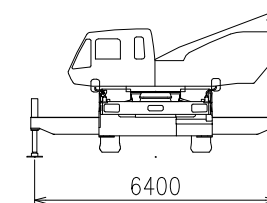

参考図

参考図 (ブーム・フック) ブロック

品名

KR-50H-V(SS-500SP-V)

尺度

1/250

参考図 (本体平面図・側面図) ブロック

最大~最小

最大

中間

中間

中間

最小