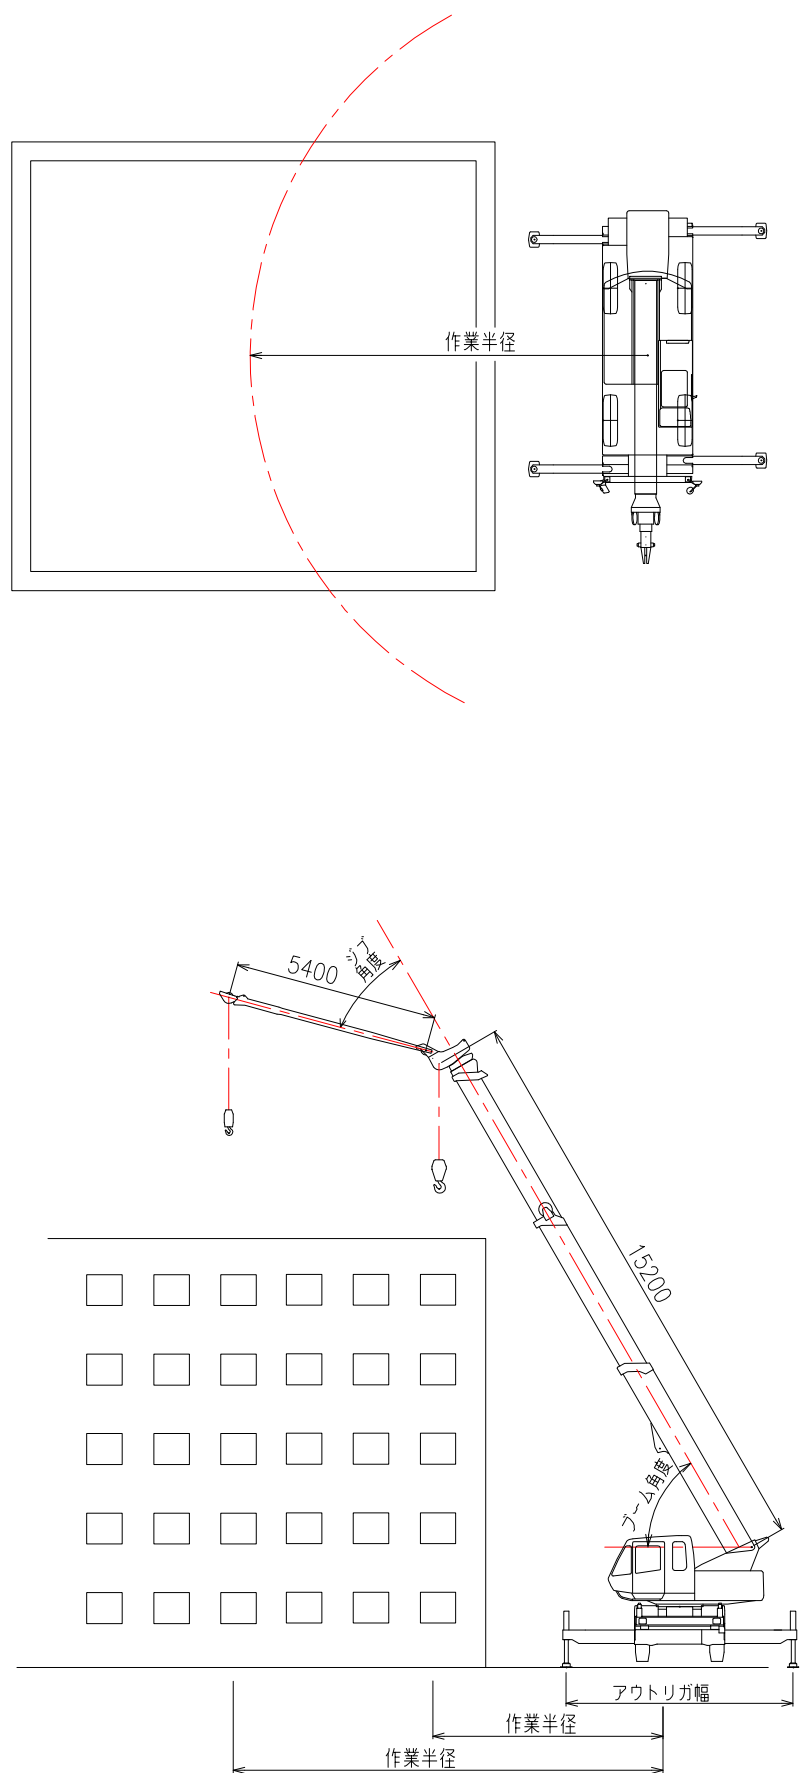

参考図

参考図 (ブーム・フック) ブロック

3.4tonフック

22tonフック

品名

KR-22H-2(MR-220SP)

尺度

1/200

参考図 (本体平面図・側面図) ブロック

最大～最小