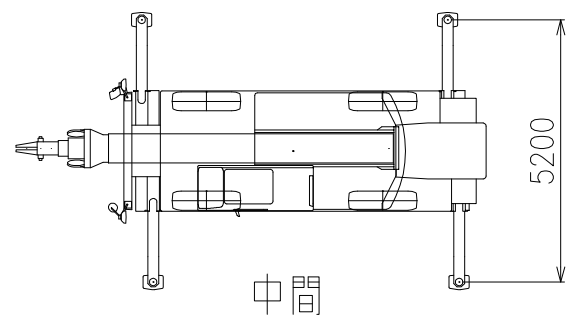

参考図

参考図 (ブーム・フック) ブロック

3.4tonフック

22tonフック

品名

KR-22H-2(MR-220SP)

尺度

1/200

参考図 (本体平面図・側面図) ブロック

最大～最小