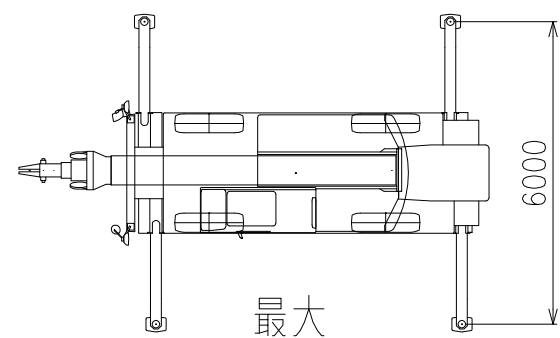

参考図

参考図 (ブーム・フック) ブロック

3.4tonフック

22tonフック

品名

KR-22H-2(MR-220SP)

尺度

1/200

参考図 (本体平面図・側面図) ブロック

最大～最小