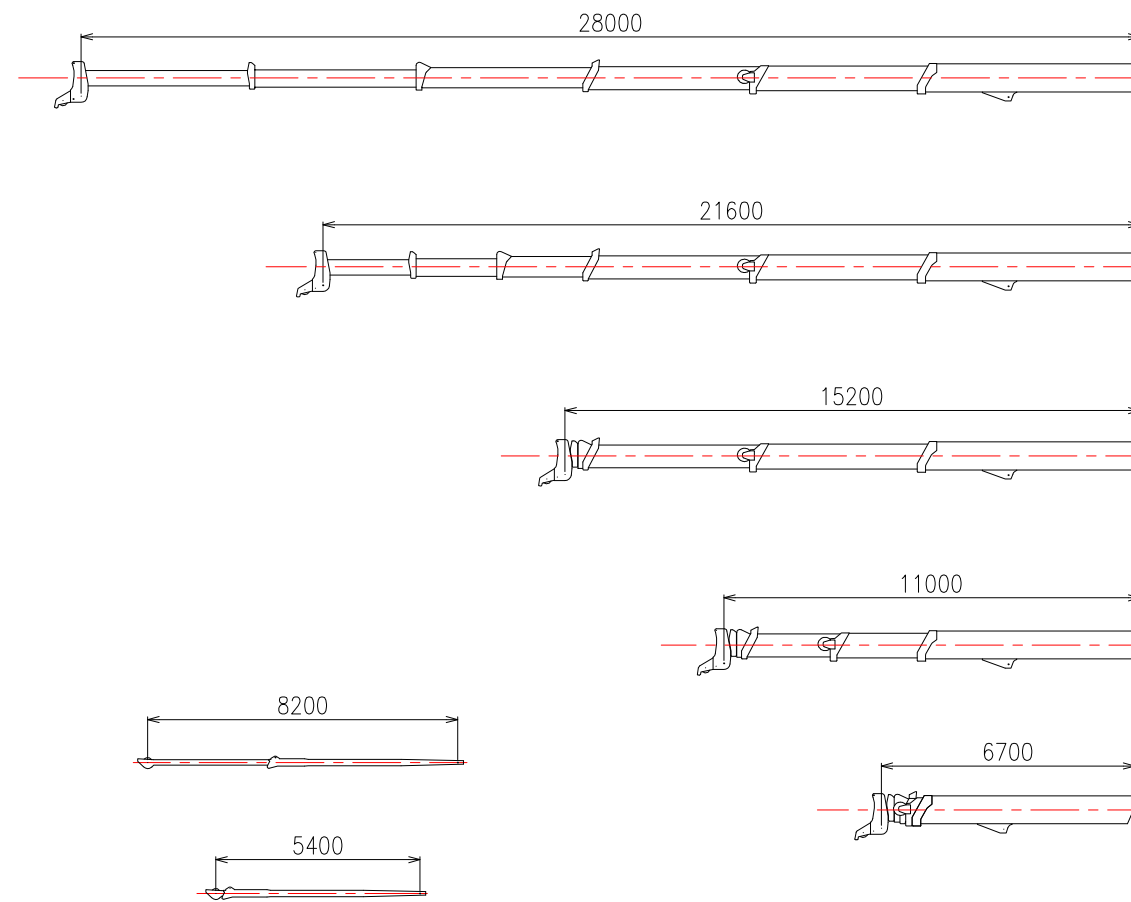

参考図

参考図 (ブーム・フック) ブロック

3.4tonフック

22tonフック

品名

KR-22H-2(MR-220SP)

尺度

1/200

参考図 (本体平面図・側面図) ブロック

最大～最小