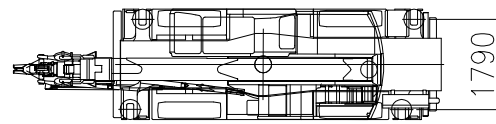

参考図

参考図 (ブーム・フック) ブロック

4tonフック      16tonフック

品名

GR-160N-3(CREVO160G3α)

尺度

1/150 ・ 1/200

参考図 (本体平面図・側面図) ブロック

最大

中間

中間

中間

最小

最大～最小

最大

中間

中間

中間

最小

最小