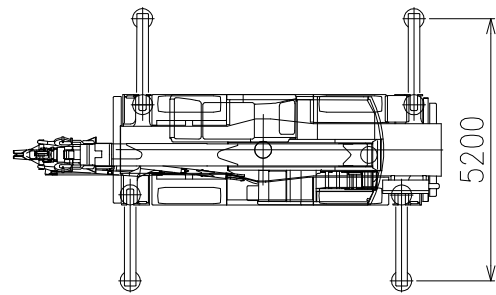

参考図

参考図 (ブーム・フック) ブロック

4tonフック      16tonフック

品名

GR-160N-3(CREVO160G3α)

尺度

1/150 ・ 1/200

参考図 (本体平面図・側面図) ブロック

最大

中間

中間

中間

最小

最大～最小

最大

中間