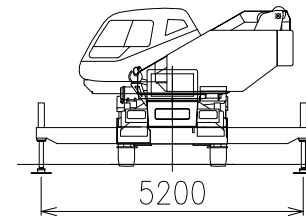

参考図 (本体平面図・側面図) ブロック

最小

最大