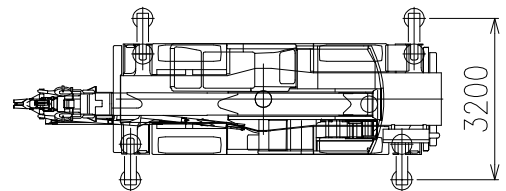

参考図

参考図 (ブーム・フック) ブロック

4tonフック      16tonフック

品名

GR-160N-3(CREVO160G3α)

尺度

1/150 ・ 1/200

参考図 (本体平面図・側面図) ブロック

最大

中間

中間

中間

最小

最大～最小

最大

中間