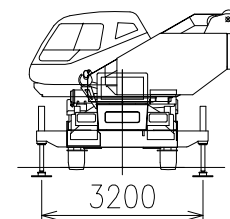

参考図 (本体平面図・側面図) ブロック

最小

中間