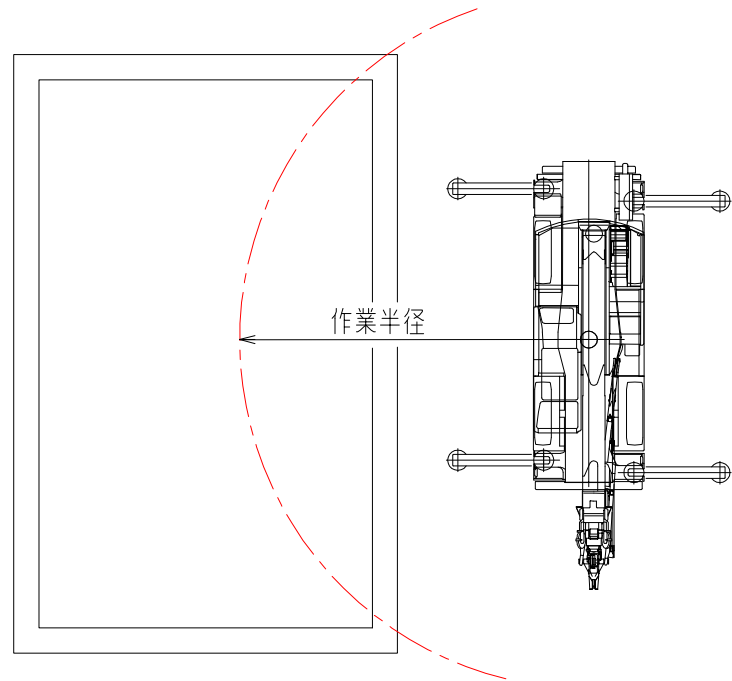

参考図

参考図 (ブーム・フック) ブロック

4tonフック      16tonフック

品名

GR-160N-3(CREVO160G3α)

尺度

1/150 ・ 1/200

参考図 (本体平面図・側面図) ブロック

最大

中間

中間

中間

最小

最大～最小

最大

中間