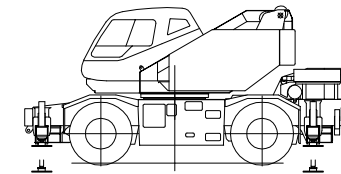

参考図

参考図 (ブーム・フック) ブロック

4tonフック      16tonフック

品名

GR-160N-3(CREVO160G3α)

尺度

1/150 ・ 1/200

参考図 (本体平面図・側面図) ブロック

最大

中間

中間

中間

最小

最大～最小

最大

中間

中間

中間

最小

最小