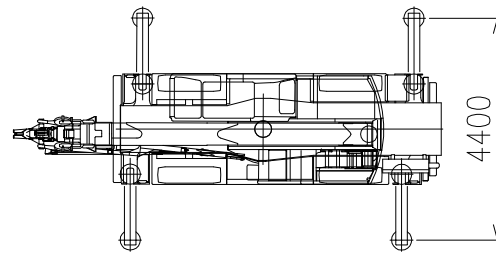

参考図

参考図 (ブーム・フック) ブロック

4tonフック      16tonフック

品名

GR-160N-3(CREVO160G3α)

尺度

1/150 ・ 1/200

参考図 (本体平面図・側面図) ブロック

最大

中間

中間

中間

最小

最大～最小

最大

中間