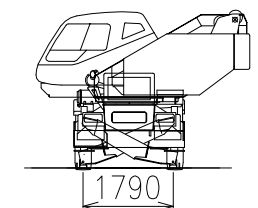

参考図 (本体平面図・側面図) ブロック

最小

最小