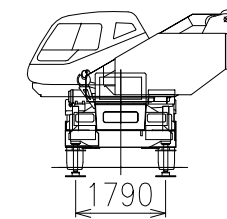

参考図 (本体平面図・側面図) ブロック

最小

最小