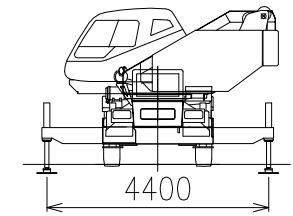

参考図 (本体平面図・側面図) ブロック

最小

中間