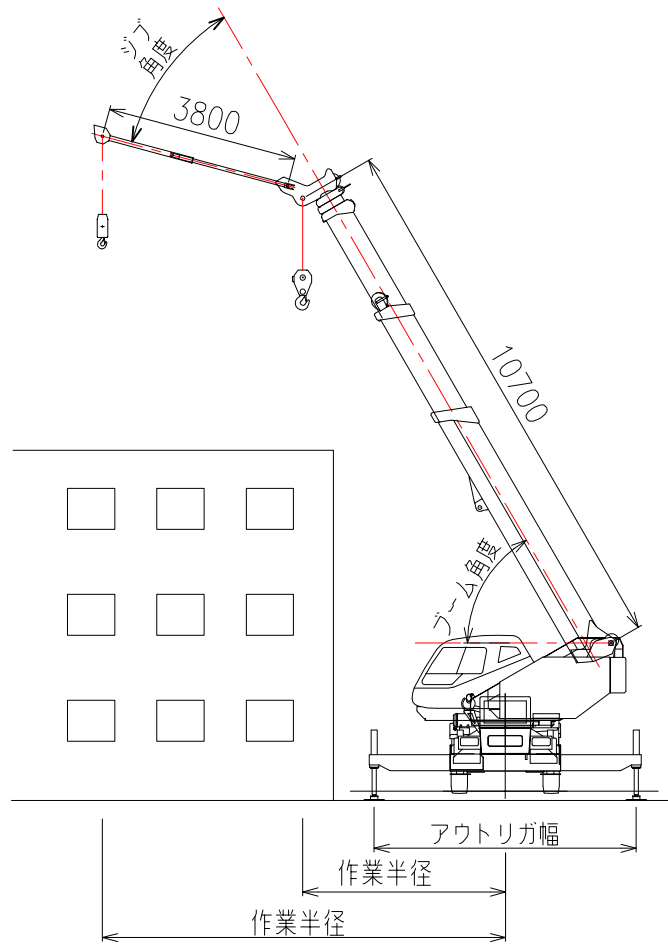

参考図

参考図 (ブーム・フック) ブロック

4tonフック      16tonフック

品名

GR-160N-3(CREVO160G3α)

尺度

1/150 ・ 1/200

参考図 (本体平面図・側面図) ブロック

最大

中間

中間

中間

最小

最大～最小

最大

中間

中間

中間

最小

最小