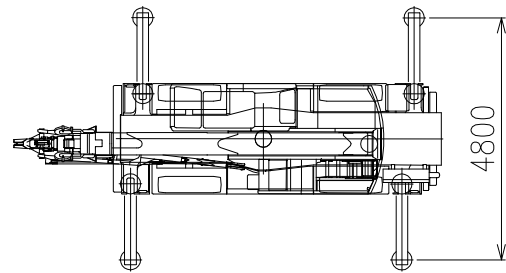

参考図

参考図 (ブーム・フック) ブロック

4tonフック      16tonフック

品名

GR-160N-3(CREVO160G3α)

尺度

1/150 ・ 1/200

参考図 (本体平面図・側面図) ブロック

最大

中間

中間

中間

最小

最大～最小

最大

中間