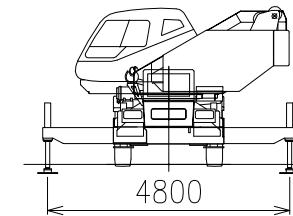

参考図 (本体平面図・側面図) ブロック

最小

中間